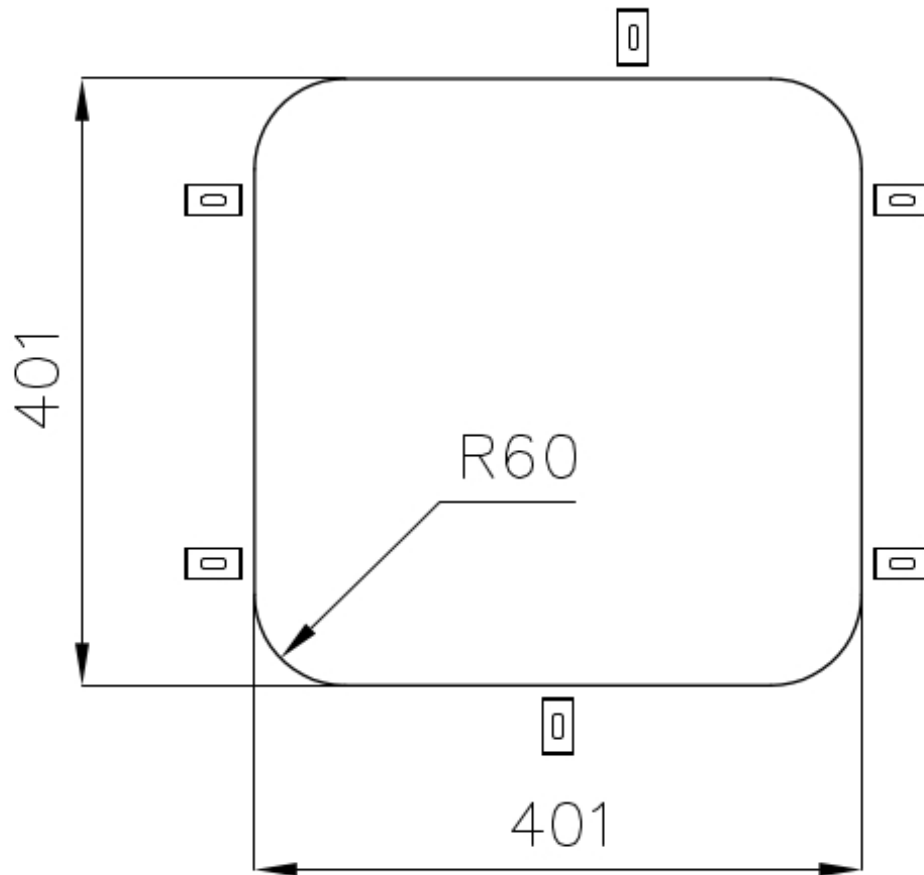

Acero inoxidable AISI 304

Base

45 cm

Dimensiones

436x436 mm

Dotaciones estándar

Soportes de fijación, junta, desagüe, rebosadero y sifón, Caja de embalaje

Orificios Monomando Ningún orificio de serie

---

Hueco de encastre Ver hoja de datos técnicos

---

Escurreidor No

---

Anchura 44 cm

---

Medida de la cubeta 401x401mm

---

Número de cubetas 1 cubeta

---

Desagüe Desagüe 3.5 "

---

## DIBUJOS TÉCNICOS

Cut out size – Dimensioni per foratura top