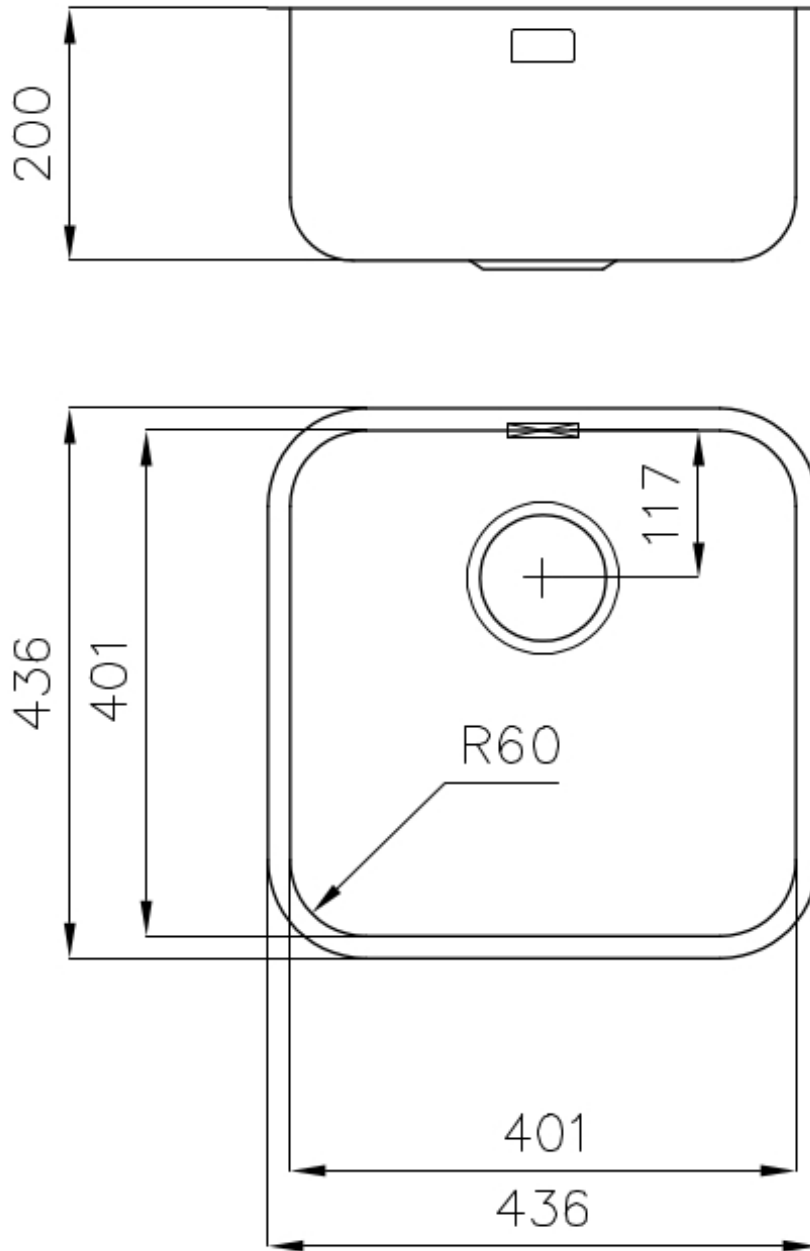

Acero inoxidable AISI 304

Base

45 cm

Dimensiones

436x436 mm

Dotaciones estándar

Soportes de fijación, junta, desagüe, rebosadero y sifón, Caja de embalaje

Orificios Monomando Ningún orificio de serie

---

Hueco de encastre Ver hoja de datos técnicos

---

Escurreidor No

---

Anchura 44 cm

---

Medida de la cubeta 401x401mm

---

Número de cubetas 1 cubeta

---

Desagüe Desagüe 3.5 "

---

## DIBUJOS TÉCNICOS

Cut out size – Dimensioni per foratura top